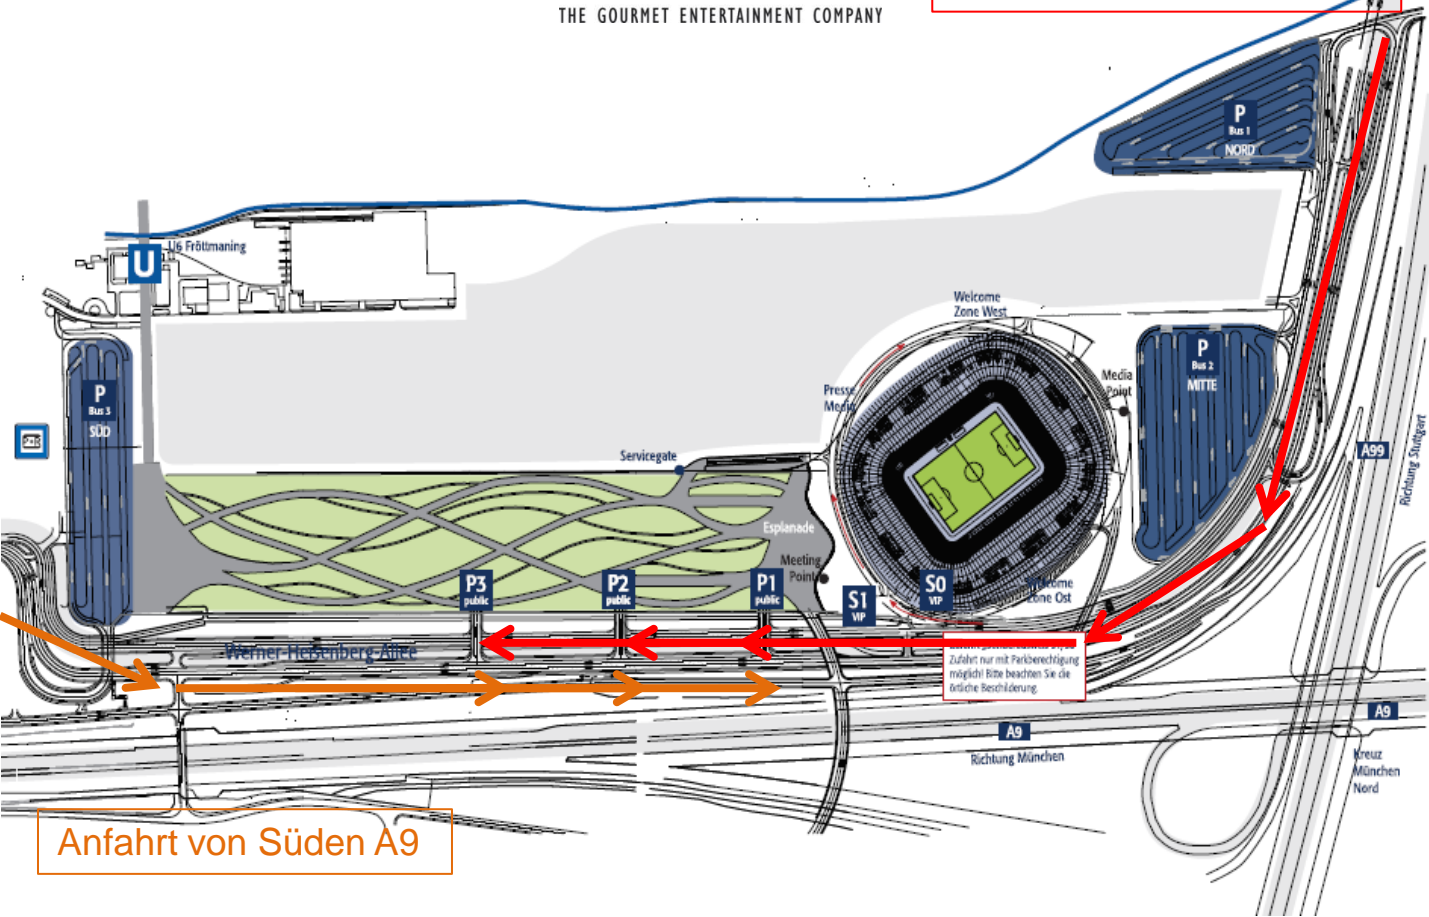

Anfahrt von Süden A9