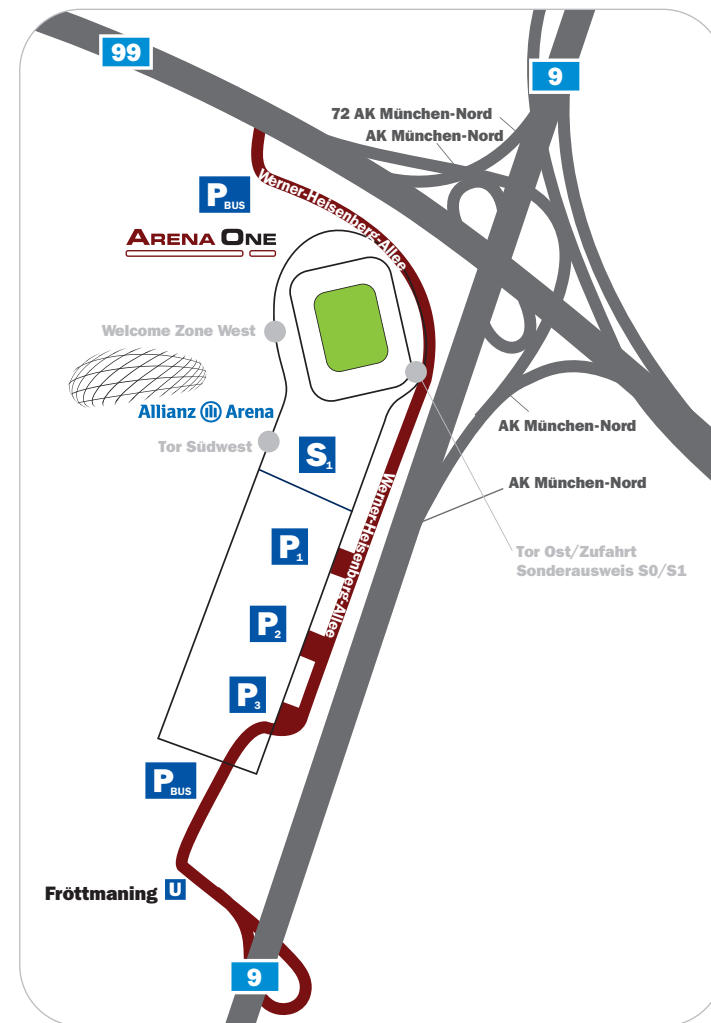

# WEGWEISEND – DER STANDORT ALLIANZ ARENA

### Anbindung

Direkte Autobahnanbindung

10 Minuten Fußweg zur nächsten U-Bahn Haltestelle

20 Minuten mit dem PKW in die Münchner Innenstadt

30 Minuten mit dem PKW zum Flughafen München

Ebene 5 | Logen | Eventboxen  
Ebene 4 | Business Club | Büro Arena One  
Ebene 3 | Sponsoren Lounges | Restaurant Arena a la Carte  
Ebene 2 | Kioske  
Ebene 0 | Welcome Zone West | Presseclub | Mixed Zone