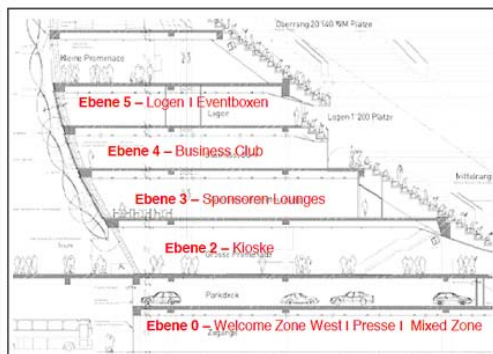

### Parkplätze

11.000 PKW Parkplätze Gesamtkapazität

1.200 PKW Parkplätze umfasst das VIP Parkhaus in der Allianz Arena

20 Busparkplätze in der Allianz Arena auf dem TV Compound

### Anbindung

Direkte Autobahnanbindung

10 Minuten Fußweg zur nächsten U-Bahn Haltestelle

20 Minuten mit dem PKW in die Münchner Innenstadt

30 Minuten mit dem PKW zum Flughafen München

Ebene 5 | Logen | Eventboxen  
Ebene 4 | Business Club | Büro Arena One  
Ebene 3 | Sponsoren Lounges | Restaurant Arena a la Carte  
Ebene 2 | Kioske  
Ebene 0 | Welcome Zone West | Presseclub | Mixed Zone