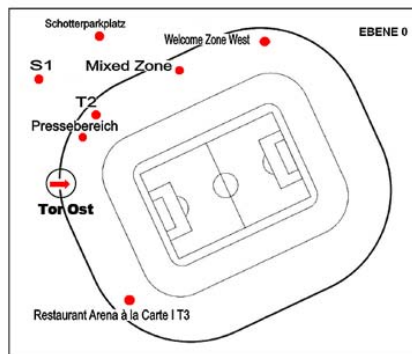

# WEGWEISEND – DER STANDORT ALLIANZ ARENA

### Parkplätze

11.000 PKW Parkplätze Gesamtkapazität

1.200 PKW Parkplätze umfasst das VIP Parkhaus in der Allianz Arena

20 Busparkplätze in der Allianz Arena auf dem TV Compound

### Anbindung

Direkte Autobahnanbindung

10 Minuten Fußweg zur nächsten U-Bahn Haltestelle

20 Minuten mit dem PKW in die Münchner Innenstadt

30 Minuten mit dem PKW zum Flughafen München

Ebene 5 | Logen | Eventboxen  
Ebene 4 | Business Club | Büro Arena One  
Ebene 3 | Sponsoren Lounges | Restaurant Arena a la Carte  
Ebene 2 | Kioske  
Ebene 0 | Welcome Zone West | Presseclub | Mixed Zone