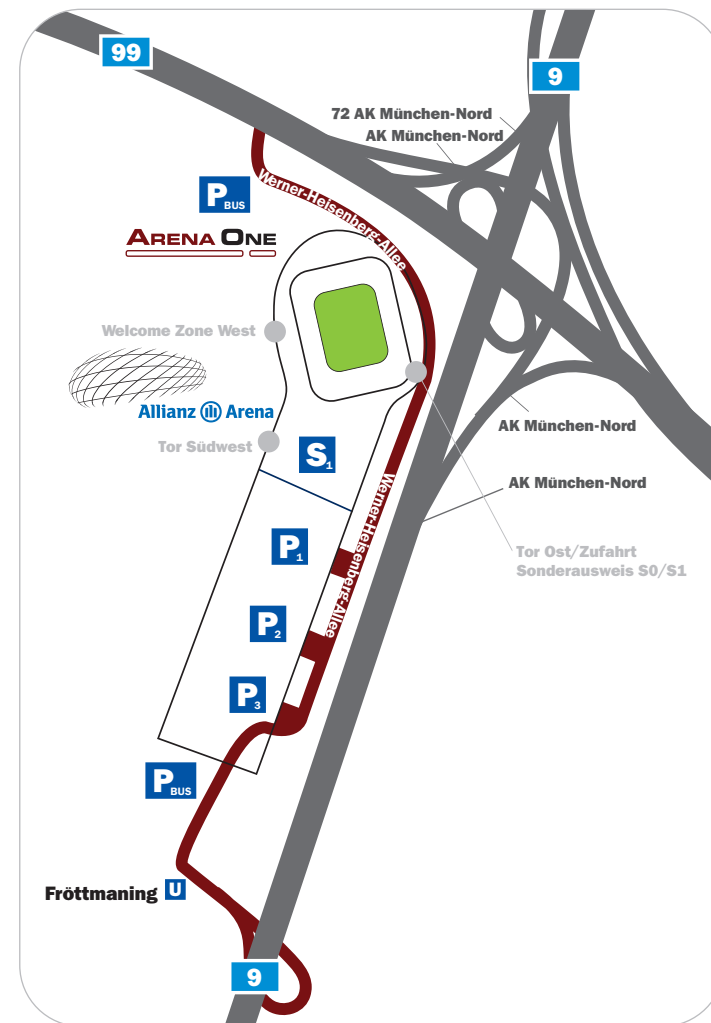

WEGWEISEND – DER STANDORT ALLIANZ ARENA

ZUGANG ZUR WELCOME ZONE WEST

Vom **Parkhaus S1** folgen Sie der Beschilderung zur **Welcome Zone West** (ca. 3 Gehminuten).

Vom **Service-Gate-Südwest** gehen Sie die Rampe hinunter und biegen am Ende **links** ab, folgen Sie der Beschilderung zur **Welcome Zone West**.

Die Welcome Zone West ist **7 Tage** in der Woche, **24 Stunden** lang besetzt und unter der Telefonnummer **+49-89-20 05-10 02** erreichbar.

Von dort aus orientieren Sie sich an der individuellen **Beschilderung** zu Ihrem Veranstaltungsraum.

Mit den **Rolltreppen** gelangen Sie zur **entsprechenden Ebene**.

Arena One GmbH
Werner-Heisenberg-Allee 25 | 80939 München
FON: +49-89-323 76-0
E-MAIL: info@arena-one.com

arena-one.com