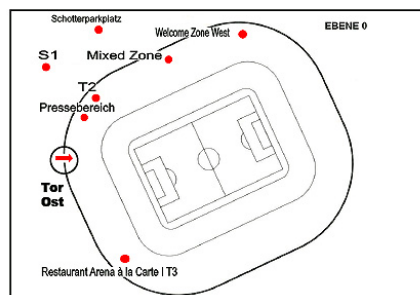

WEGWEISEND – DER STANDORT ALLIANZ ARENA

ZUGANG ZUR WELCOME ZONE WEST

Vom **Parkhaus S1** folgen Sie der Beschilderung zur **Welcome Zone West** (ca. 3 Gehminuten).

Vom **Service-Gate-Südwest** gehen Sie die Rampe hinunter und biegen am Ende **links** ab, folgen Sie der Beschilderung zur **Welcome Zone West**.

Die Welcome Zone West ist **7 Tage** in der Woche, **24 Stunden** lang besetzt und unter der Telefonnummer **+49-89-20 05-10 02** erreichbar.

Von dort aus orientieren Sie sich an der individuellen **Beschilderung** zu Ihrem Veranstaltungsraum.

Mit den **Rolltreppen** gelangen Sie zur **entsprechenden Ebene**.

Arena One GmbH
Werner-Heisenberg-Allee 25 | 80939 München
FON: +49-89-323 76-0
E-MAIL: info@arena-one.com

arena-one.com