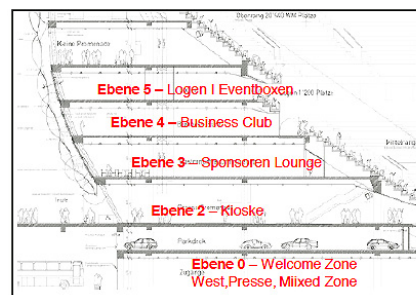

WEGWEISEND – DER STANDORT ALLIANZ ARENA

ZUGANG ZUR WELCOME ZONE WEST

Vom **Parkhaus S1** folgen Sie der Beschilderung zur **Welcome Zone West** (ca. 3 Gehminuten).

Vom **Service-Gate-Südwest** gehen Sie die Rampe hinunter und biegen am Ende **links** ab, folgen Sie der Beschilderung zur **Welcome Zone West**.

Die Welcome Zone West ist **7 Tage** in der Woche, **24 Stunden** lang besetzt und unter der Telefonnummer **+49-89-20 05-10 02** erreichbar.

Von dort aus orientieren Sie sich an der individuellen **Beschilderung** zu Ihrem Veranstaltungsraum.

Mit den **Rolltreppen** gelangen Sie zur **entsprechenden Ebene**.

Arena One GmbH
Werner-Heisenberg-Allee 25 | 80939 München
FON: +49-89-323 76-0
E-MAIL: info@arena-one.com

arena-one.com