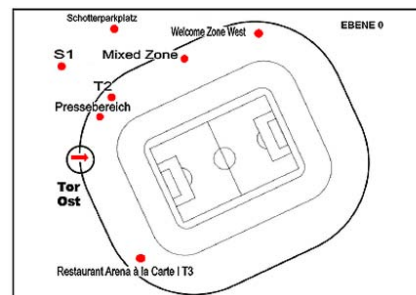

WEGWEISEND – DER STANDORT ALLIANZ ARENA

ZUGANG ZUM PRESSECLUB I MIXED ZONE

Pressebereich

Im **Parkhaus S1** bzw. ab dem **Servicegate Südwest** folgen Sie bitte der Beschilderung zur **Welcome Zone West**.

Der Pressebereich befindet sich **schräg gegenüber** des Ausgangs vom Parkhaus S1 direkt am Ende der Rampe vom Servicegate Südwest.

Mixed Zone

Vom **Parkhaus S1** | **Servicegate Südwest** folgen Sie bitte der Beschilderung zur **Welcome Zone West**.

Wenn Sie am **Pressebereich** vorbei laufen, gelangen Sie zur **Mixed Zone**.

Ebene 5 | Logen | Eventboxen
Ebene 4 | Business Club | Büro Arena One
Ebene 3 | Sponsoren Lounges | Restaurant Arena à la Carte
Ebene 2 | Kioske