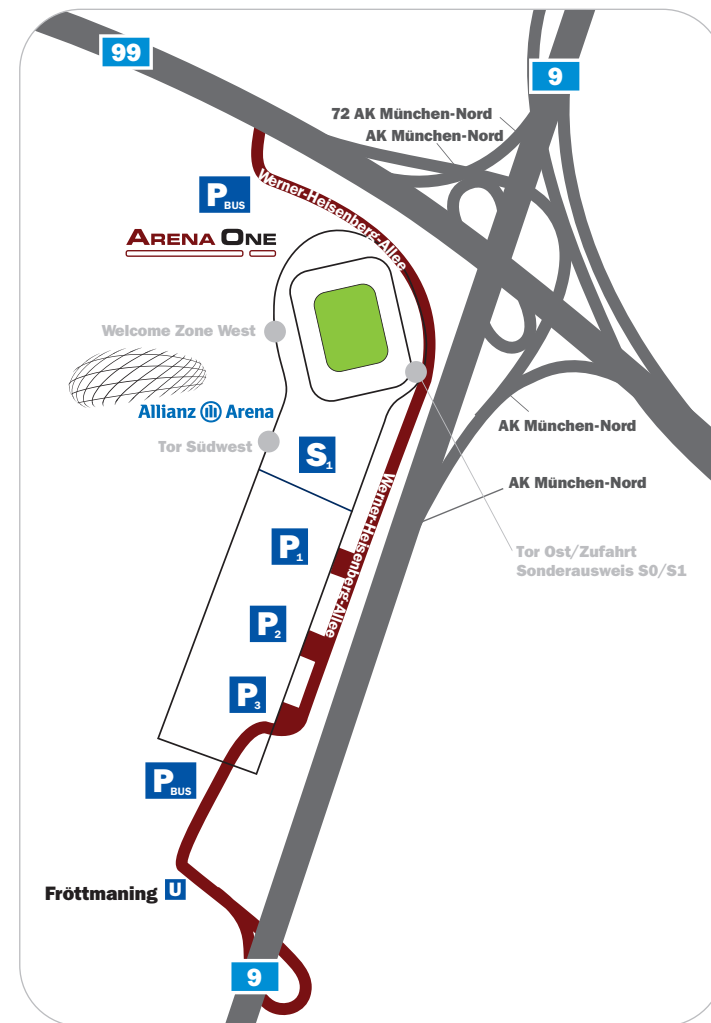

WEGWEISEND – DER STANDORT ALLIANZ ARENA

ZUGANG ZUM PRESSECLUB I MIXED ZONE

Pressebereich

Im **Parkhaus S1** bzw. ab dem **Servicegate Südwest** folgen Sie bitte der Beschilderung zur **Welcome Zone West**.

Der Pressebereich befindet sich **schräg gegenüber** des Ausgangs vom Parkhaus S1 direkt am Ende der Rampe vom Servicegate Südwest.

Mixed Zone

Vom **Parkhaus S1** | **Servicegate Südwest** folgen Sie bitte der Beschilderung zur **Welcome Zone West**.

Wenn Sie am **Pressebereich** vorbei laufen, gelangen Sie zur **Mixed Zone**.

Ebene 5 | Logen | Eventboxen
Ebene 4 | Business Club | Büro Arena One
Ebene 3 | Sponsoren Lounges | Restaurant Arena à la Carte
Ebene 2 | Kioske