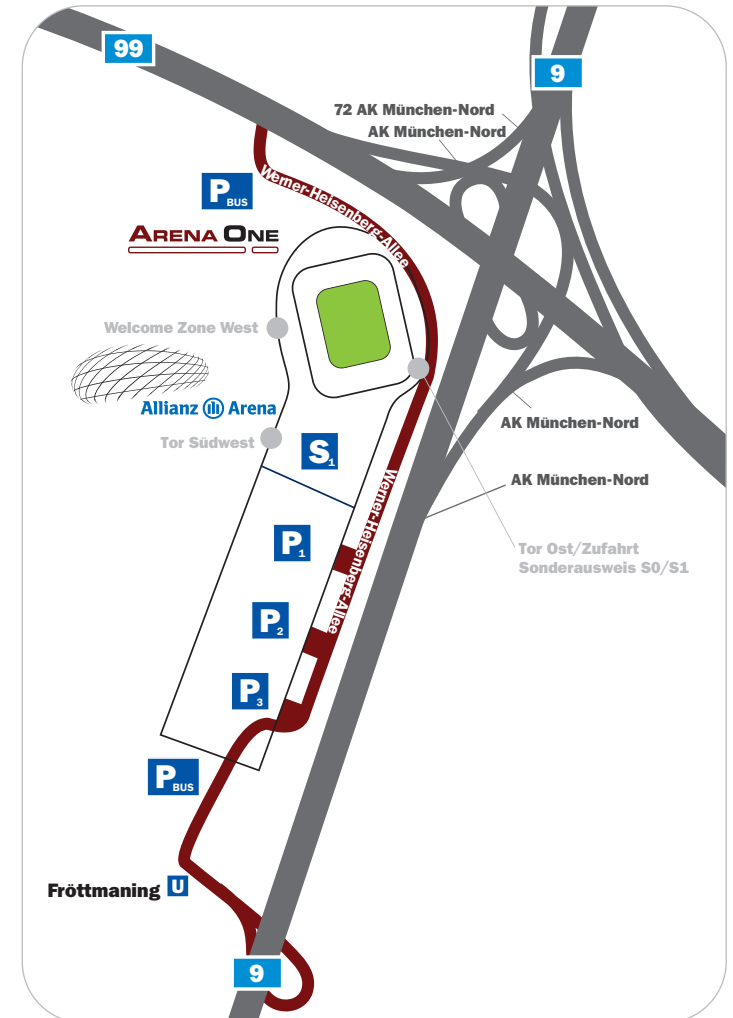

WEGWEISEND – DER STANDORT ALLIANZ ARENA

ANFAHRT EXECUTIVE-LOUNGE MIT DEM PKW - PARKHAUS P1-P3

1. Um zur Allianz Arena zu kommen, nehmen Sie bei der Anfahrt von der A9 aus, die Ausfahrt **Fröttmaning-Süd (73)**, von der A99 kommend die Ausfahrt **Fröttmaning-Nord (12b)**
2. Halten Sie sich an die Beschilderung Parken P1-P3
3. Fahren Sie in eines der Parkhäuser ein
4. Folgen Sie den Beschilderungen zur Arena
5. Laufen Sie mit Blick zur Arena und passieren Sie die Einlasskontrolle bei den Drehkreuzen
6. Halten Sie sich nach der Einlasskontrolle links, dort befindet sich der Aufzug T 3 mit der Beschilderung „Zugang Eventboxen 1-4“
7. Fahren Sie mit dem Aufzug T3 auf Ebene 5
8. Wenn Sie den Aufzug verlassen gehen Sie bitte rechts bis zur Rolltreppe, hinter der sich die Executive Lounge befindet