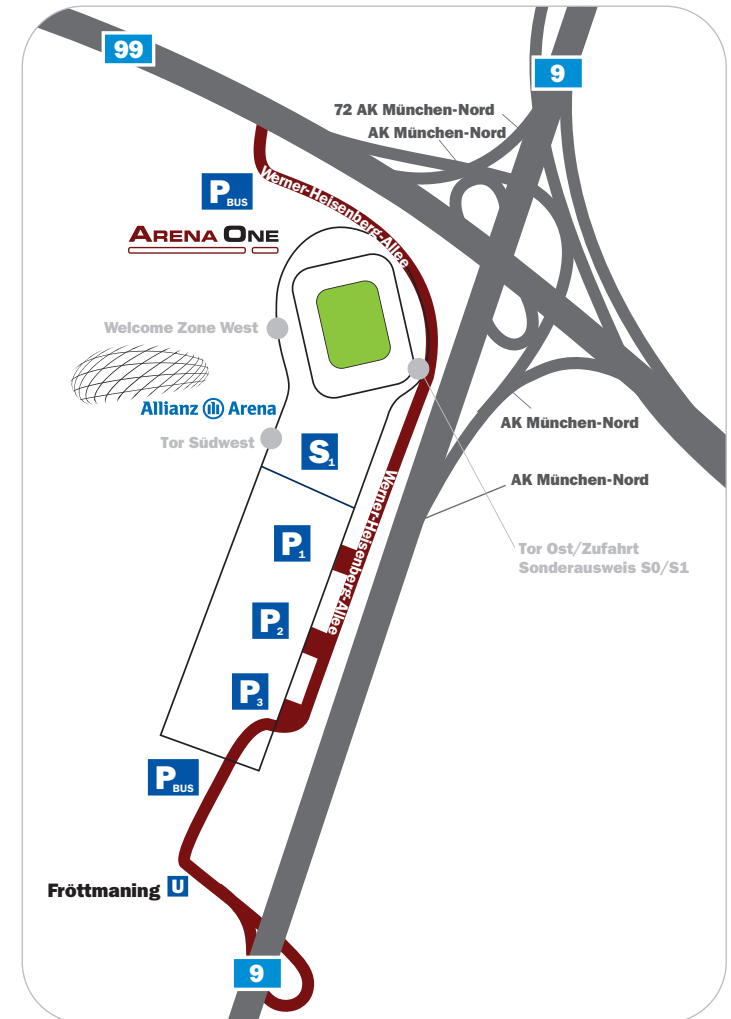

Arena One GmbH

Werner-Heisenberg-Allee 25 | 80939 München

FON: +49-89-323 76-0

E-MAIL: info@arena-one.com

arena-one.com